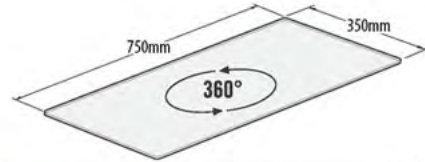

Rotobridge Elite M

Rotobridge Elite L