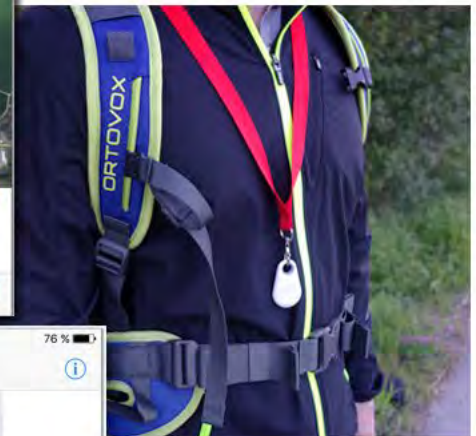

PAPAGO! Inc.

us.papagoinc.com

Dash Cameras and Auto Accessories

PE-SOS

EMERGENCY SMART FINDER

Alleine unterwegs - trotzdem sicher!

Falls doch mal was passiert -

Knopfdruck genügt, um Hilfe zu holen.