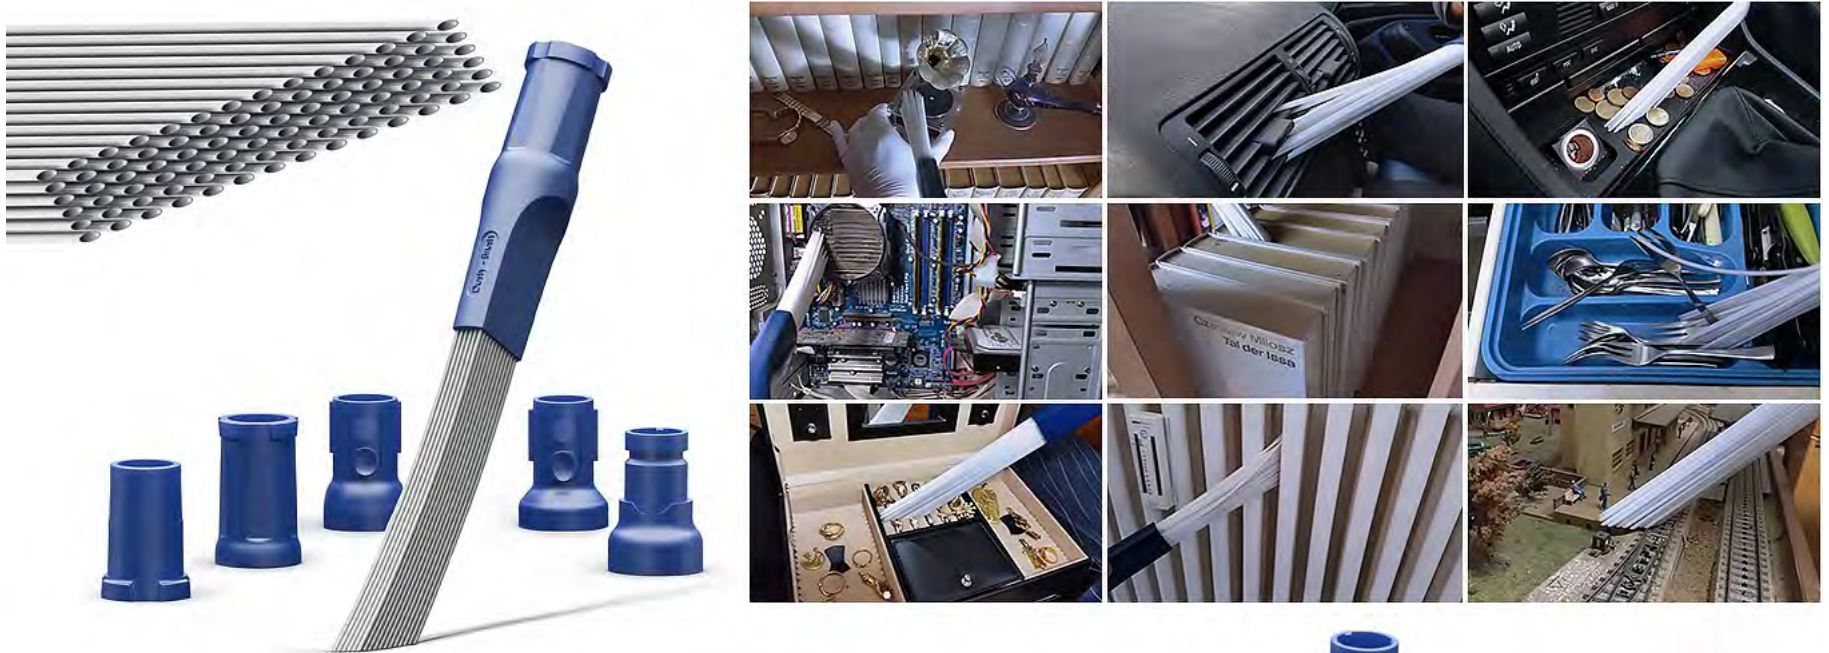

DustyBrush

www.dusty-brush.com

UNIVERSAL VACUUM CLEANER ATTACHMENT