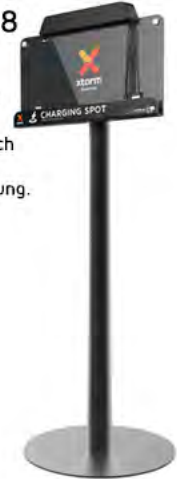

BU101 - Charging Spot 8

- Lädt 8 Geräte gleichzeitig auf.
- Charging Spot wird mit einem Befestigungsstab/-stand geliefert und kann überall aufgestellt werden.
- Nach Wunsch gestaltbarer Werbebereich mit LED-Beleuchtung.
- Lieferbar mit Boden- oder Wandhalterung.

BU103 - Charge'n Go 12

- Für die Aufladung von 12 Power Banks
- Pro Power Bank 5.000 mA pro Aufladung
- Ausreichend Energie, um ein Smartphone zweimal zu laden.
- So bleiben die Geräte Ihrer Kunden auch unterwegs aufgeladen und einsatzbereit.