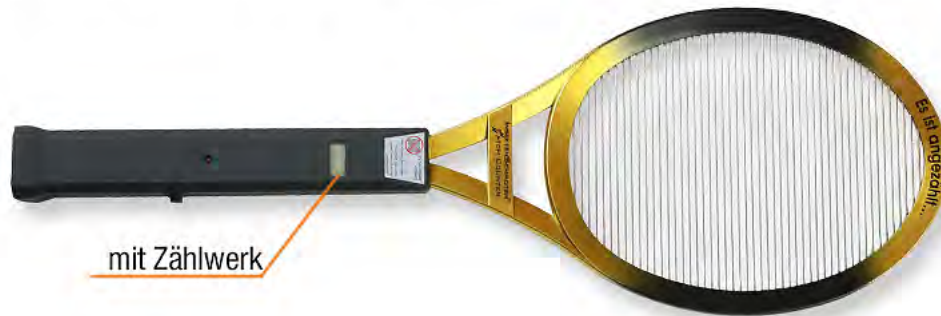

Schröter

ELEKTRONISCHE FLIEGENKLATSCHER

OHNE CHEMISCHE GIFTSTOFFE
EINFACHE UND SICHERE ANWENDUNG
SAUBER - SCHNELL - WIRKUNGSVOLL
DIE EFFEKTIVE ALTERNATIVE FÜR DIE
BESEITIGUNG STÖRENDER INSEKTEN

mit Zählwerk