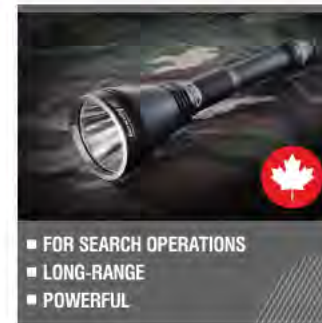

PERSONALLY FOR YOU

For many years we've been accumulating experience and thoroughly investigated the real requirements of the end customers who wanted to obtain a quality and reliable light. We speak about military officers and Special Forces, hunters and divers, rescuers and firemen, speleologists and bikers - all the enthusiastic and demanding people.

Now our product line consists of 32 models and 12 kinds of original accessories which are represented in 52 countries of the world, but in the nearest future 21 new models of flashlights will be released, which altogether will cover every significant sphere

EXTREMELY ROBUST

We decided to implement in our products only the best LEDs and cutting-edge electronics made in Japan and the USA to obtain the revolutionary and unprecedented results. You are able to throw almost all our flashlights from 10th-floor height and submerge them at 50 meters. Why? We've just put in such great margin of safety. 10 years no-hassle warranty. We bust myths. No more compromises. Forget everything you've known about flashlights before.

WHAT DISTINGUISHES US

Canadian manufacturer and own factory.

Designed especially for your needs.

The team of scientists and engineers engaged in military and space industry.

The best and tried-and-true components by the USA and Japan.

Particular attention to durability and technologies, not only to external design.