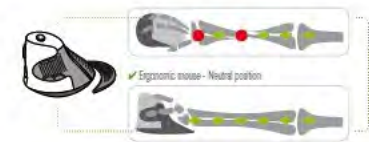

MULTIMEDIA

MOUSE GUPPY 3

- USB CONNECT
- 3 LED
- RETRACTABLE CORD

MOUSE GUPPY 3 V.I.P

- USB CONNECT
- 3 LED
- RETRACTABLE CORD

MOUSE SMILIGHT

- USB POWERED
- LUMINOUS

MOUSE ERGO VERTICAL WIRELESS

- x6 ERGONOMIC BUTTONS
- LASER PRECISION
- DPI SWITCH DPI
- ULTRA COMPACT
- WIRELESS

- PC & MAC
- MW ERGOV
- ERGONOMIC MOUSE

MOUSE ERGO VERTICAL

- x6 ERGONOMIC BUTTONS
- HIGH PRECISION
- ULTRA COMPACT
- SWITCH DPI

- PC & MAC
- MW ERGOV
- ERGONOMIC MOUSE

TS UK

- HIGH PRECISION
- TSUK DESIGN

TS NY

- HIGH PRECISION
- TSNY DESIGN

KEYBOARD E-LUMINOUS

- PC & MAC
- KBLIGHT BACKLIGHT
- SOFT KEYS
- BACKLIGHT
- 10 MEMO RECALL TEST

KEYBOARD BLUETOOTH

- PC & MAC
- KBT PC1 UNIVERSAL IOS / ANDROID / WINDOWS
- SOFT KEYS
- BLUETOOTH WIRELESS

HUB FLASH 3.0

- x4 PORTS USB
- 3.0 X10 FASTER
- 5 USB ULTRA SPEED

- PC & MAC
- HUB USB3
- ULTRA SPEED

TS BLACK UK

- HIGH PRECISION
- MOUSE INCLUDE
- BLUMERUK DESIGN

TS ANTI-SLIDE

- ULTRA SLIM
- TS ANTI-SLIDE

SPEAKERS MX 2.1

AVAILABLE IN 2 COLORS

- 16W RMS
- USB POWERED
- VOLUME CONTROL
- BASS CONTROL

- PC & MAC
- HPMX21BK (BLACK)
- HPMX21WR (WHITE)
- WOODEN SUBWOOFER WITH MAX SOUND

CHARGER CHNBUN140

- 100W-20W
- 7 ADAPTORS
- 40W 40W MAX
- 13 UP TO 12"

SURGE PROTECTOR STORM

- 240V-70°C
- PROTECT 400-100US
- USB X2 1A-2.1A

NEW! Product

HUB ALU

- x7 PORTS USB
- USB 2.0
- CHARGER INCLUDE

- PC & MAC
- HUB USB2
- ALU DESIGN

- PC & MAC
- HUB USB4
- ALU DESIGN

- x4 PORTS USB