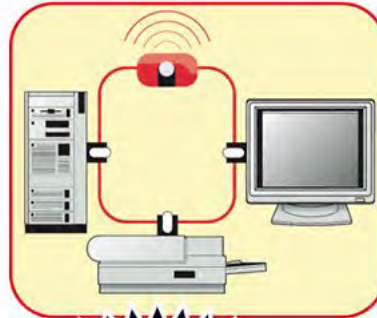

Lock Alarm

SIMPLE SECURITY SYSTEMS WITH A LOUD ALARM

Die Polizei sagt:

Die beste Abschreckung
gegen Diebstahl ist
lauter **ALARM**