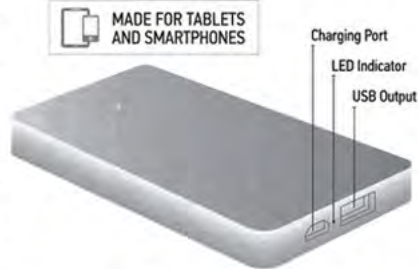

POWER BANKS

LED indicator light

- **FULL CHARGING**
  Red light normal on
- **CHARGING**
  Red light blinking
- **DISCHARGING**
  Blue light normal on
- **LOWER POWER**
  Blue light blinking

MADE FOR TABLETS AND SMARTPHONES