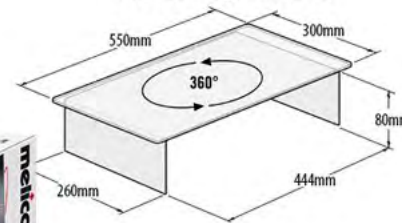

Meliconi

ROTOBASE / ROTOBIDGE