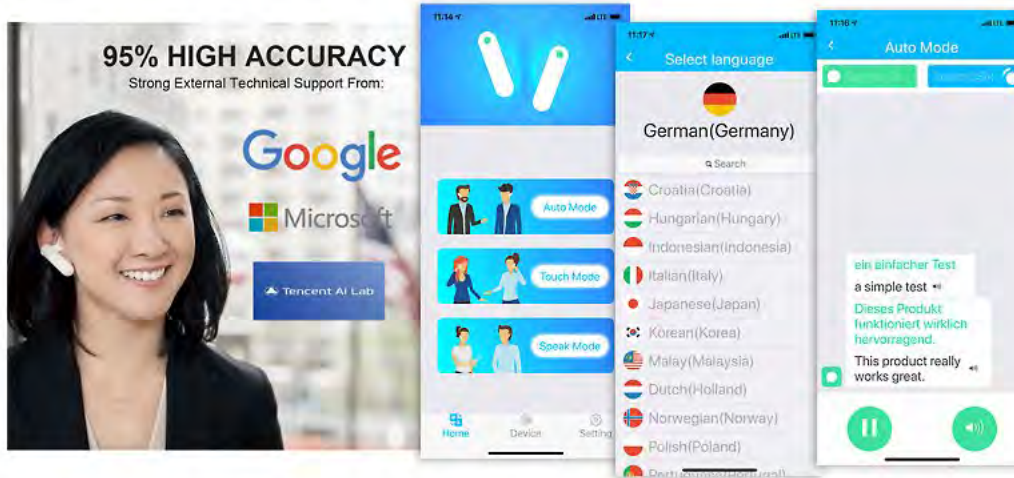

Timekettle

www.timekettle.co

WT2 Plus

Sensationell gute Sprach-Übersetzungen für Geschäftsreisende und Touristen: 2 Earplugs + 1 Smartphone reichen!

Derzeit in 36 Sprachen. Basierend auf künstlicher Intelligenz.

Beispiel:

Sie sprechen Deutsch, der Spanier hört Spanisch.

Der Spanier antwortet, Sie hören Deutsch.

Und alles auch zum Mitlesen auf dem Smartphone.