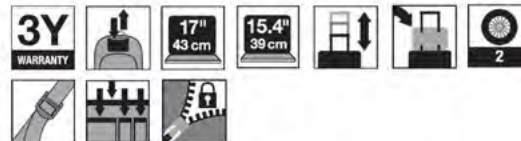

1. Stabiler und genieteter Tragegriff.
2. Großes Frontfach für Smartphone, Schlüssel, Visitenkarten, Stifte, kleines Zubehör und Dokumente.
3. Großzügiges und abschließbares Notebookfach für 17.3" inkl. separate 15.6" Notebooktasche.
4. Wechselbare Rollen.
5. Bodenplattenstabilisierung und Kantenschutz inkl. Standfuß.
6. Je zwei Zipperpuller an den Hauptfächern.
7. Leichtlauf Trolleygestänge, Gesamthöhe des Trolleygestänges 105 cm.
8. Trolley Band.
9. Schnelfach für z.B. Tickets.
10. Hinteres Fach für z.B. Kleider.