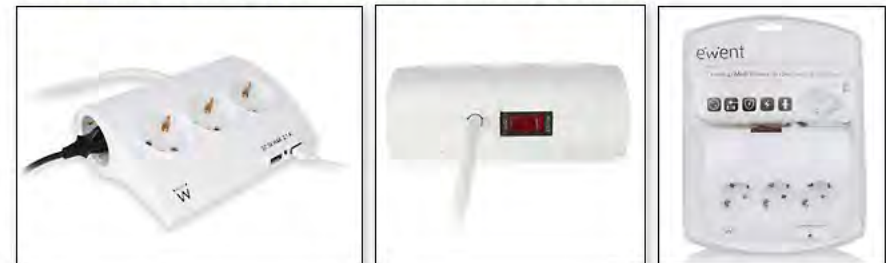

EW3935

Desktop Steckdoseleiste 5 Ausgänge mit 2 USB-Anschlüsse (weiß)
Power center, 2 USB charging ports, 5 German outlets, surge protection