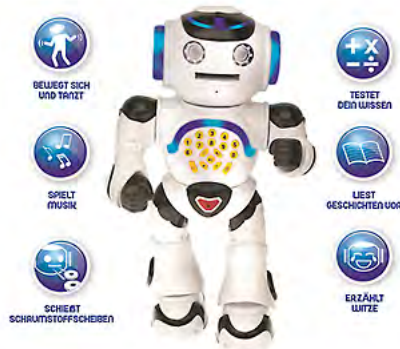

POWERMAN

Der intelligente interaktive Roboter für Kinder von 4 bis 7!

Lernen und Spielen mit Powerman, ein neuer Freund für Jungen und Mädchen!

Powerman ist ein komplett interaktives Spielzeug, das spricht und jede Menge Inhalt, Lichter und Geräuscheffekte bietet. Er kann Geschichten und Witze erzählen, lustige Rätsel aufgeben, Musik abspielen, mit den Kindern tanzen und besitzt noch viele andere coole Eigenschaften zum Entdecken!

Er wird mit einer Fernsteuerung geliefert und lässt sich kinderleicht nach Belieben steuern: vorwärts, rückwärts, nach links und rechts. Powerman kann in alle Richtungen gehen!

Ich bin ein echter Freund zum Lernen!

Powerman gibt auf lustige Weise Rätsel auf! Kinder werden mit Zahlen, dem täglichen Leben, Tieren, Wörtern und vielen anderen faszinierenden Themen vertraut gemacht.

- Wie viele Flügel hat eine Libelle?
- Wie viele Buchstaben hat das Wort „Pferd“?
- Was ergibt drei plus fünf minus sieben?
- Zwei Delfine, vier Haie und ein Wahl schwimmen im Meer.
- Wie viele Säugetiere schwimmen dann im Meer?

Zum Antworten muss das Kind nur die Tasten an seinem Körper drücken. Powerman sagt dann, ob es die richtige Antwort war ... oder nicht!

Wir lernen Aesops Fabeln kennen!

Powerman kann zehn der beliebtesten Geschichten erzählen, wie „Der Katze eine Schelle umhängen“, „Der Fuchs und die Trauben“, und „Der Löwe und die Maus“.

Tanzt mit mir!

Powerman bietet 12 Lieder und 2 Tanzchoreografien. Mit seinen zwei Lautsprechern und den tollen Lichteffekten, wird er alle zum Staunen bringen!

Ich wiederhole, was ihr sagt!

Wenn die Aufnahme- und Wiedergabetaste gedrückt wird, wiederholt Powerman alles, was gesagt wird in seiner lustigen Roboterstimme.

Ich schieße mit Schaumstoffscheiben!