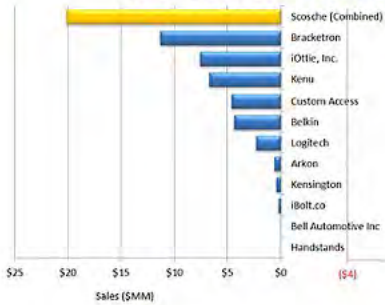

Scosche

www.scosche.com

Qi MOUNTS

#1 Mount Manufacturer In US
#1 Mount Manufacturer In Europe

Qi Mounts