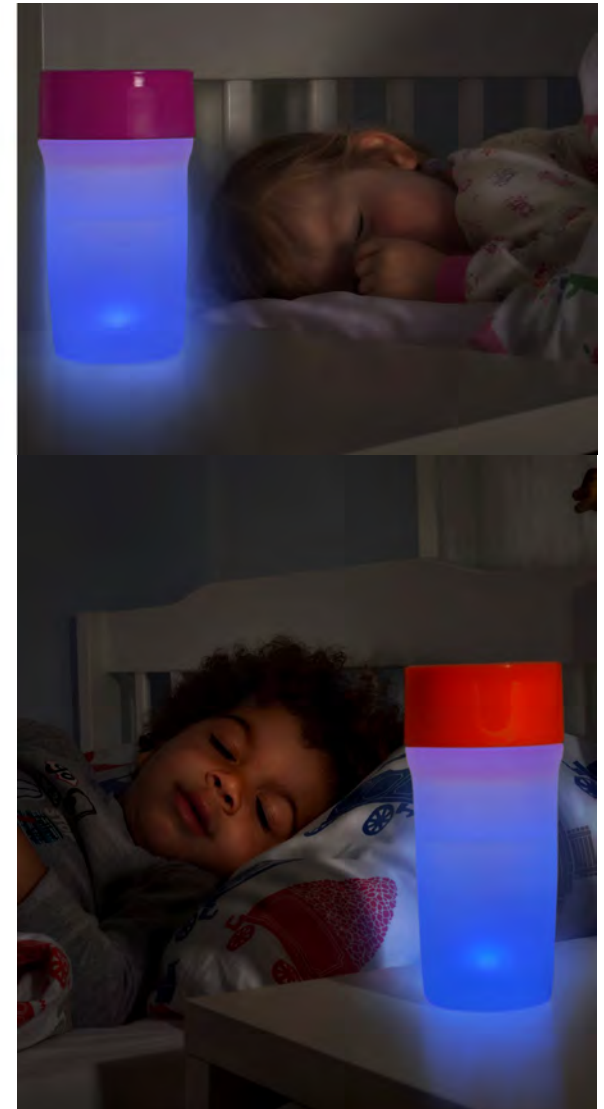

Litecup

www.litecup.de

Der einzige Trinkbecher, der leuchtet

Auslaufsicher • Nachtleuchtend • 360° Trinköffnung

Luminox

www.luminox.de

WATCHES

ORIGINAL NAVY SEAL 3000 SERIES