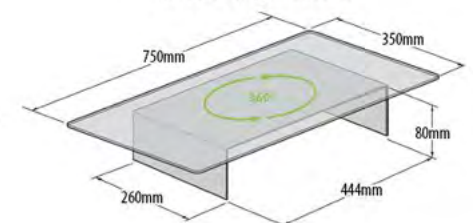

Meliconi

ROTOBASE / ROTOBIDGE