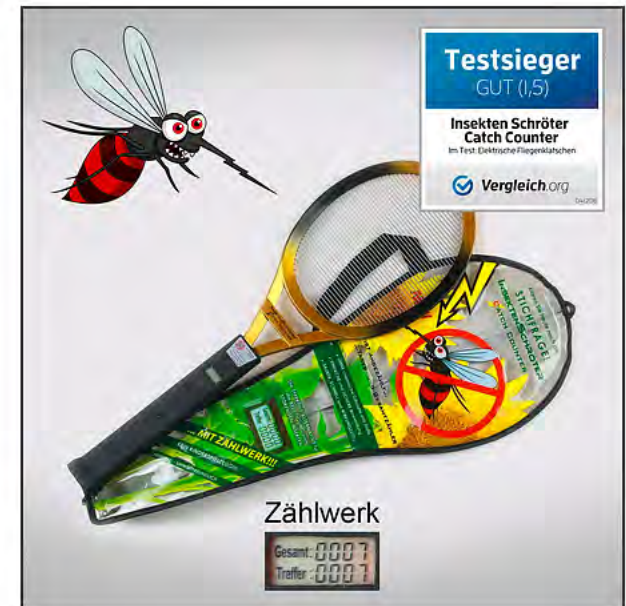

Schröter

ELEKTRONISCHE FLIEGENKLATSCHER

OHNE CHEMISCHE GIFTSTOFFE
EINFACHE UND SICHERE ANWENDUNG
SAUBER - SCHNELL - WIRKUNGSVOLL
DIE EFFEKTIVE ALTERNATIVE FÜR DIE
BESEITIGUNG STÖRENDER INSEKTEN

Zählwerk

Ausgezeichnet wurde das Produkt vom Hersteller:
Insekten Schröter

TESTSIEGER
in der Kategorie
Elektrische Fliegenklatschen

06/2016

WWW.TESTSIEGER-AKTUELL.DE

Anwendung **Note**
geprüft **1,8**

SRT10.01-33-16

service.dreifeld.de