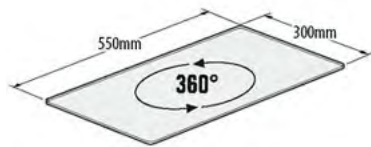

Rotobridge Elite M

Rotobridge Elite L