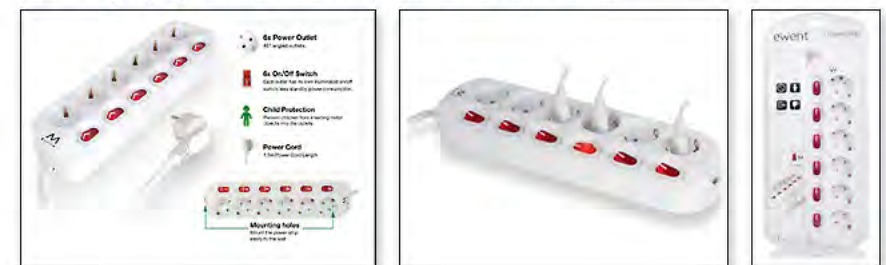

EW3933

Steckdoseleiste mit individuellen Schaltern für jede von 6 Ausgänge (weiß)
Power Strip, 6 plugs with individual on/off switches German version